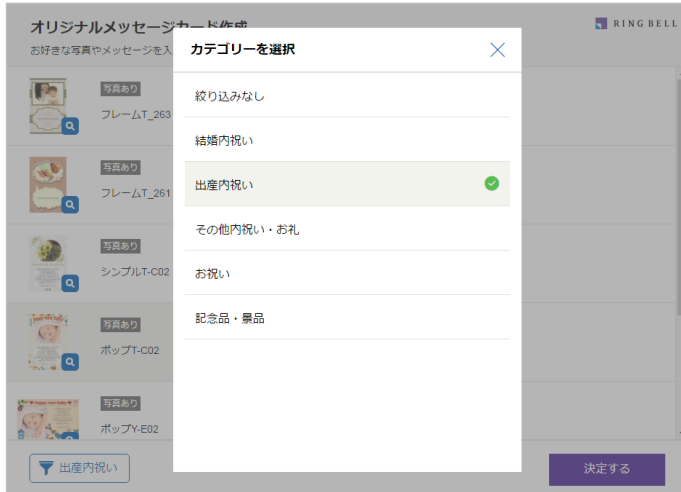

■ オリジナルメッセージカード 作成画面 操作イメージ

①カテゴリーを選択し、用途にあったデザインの絞込みが可能